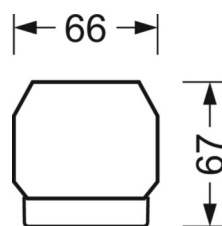

MÉCANIQUE

Couleur du boîtier	blanc signalisation RAL 9016
Cotes (Long.xLarg.xH/DxH)	2299mm x 55mm x 37mm
Poids (net)	2.2kg
Type de montage	Montage sur système de rail support, Structure lumineuse

LIEN PROFOND

<https://www.regiolux.de/fr/article/19530026250>

Référence	LED 21000lm 840
ηLB	100 %
Φ ↓/↑	98 % / 2 %
UGR trans./long.	22.4 / 23.0

Dimensions

L	2299 mm	Longueur
B	55 mm	Largeur
H	37 mm	Hauteur