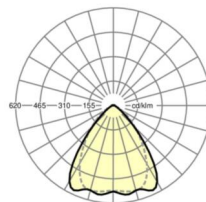

ÉCLAIRAGISME

Équipement	LED, Rendu des couleurs/Température de couleur CRI ≥ 80 / 4000K
Tolérance de localisation chromatique (MacAdam)	3SDCM
Flux lumineux nominal	21285lm
Longévité des sources LED	50000h L80/B10 (Tq 25°C), 70000h L80/B50 (Tq 25°C)
Efficacité lumineuse du luminaire	162lm/W
Angle de rayonnement	80° (C0) / 75° (C90)
UGR trans./long.	22.4 / 23.0

<https://www.regiolux.de/fr/article/19530026250>

Référence	LED 21000lm 840
ηLB	100 %
Φ ↓/↑	98 % / 2 %
UGR trans./long.	22.4 / 23.0

Dimensions

L	2299 mm	Longueur
B	55 mm	Largeur
H	37 mm	Hauteur